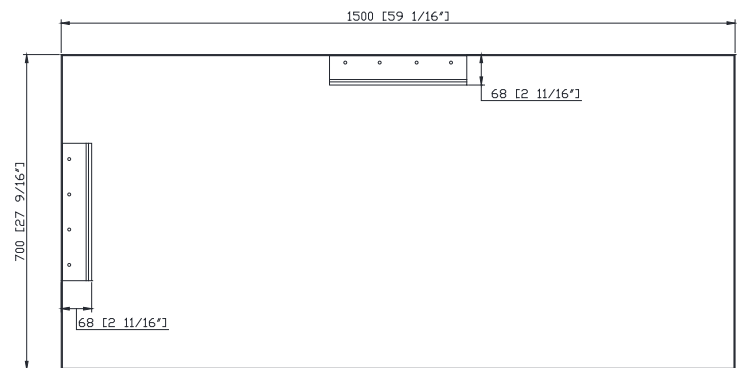

## Nominal Dimension / Dimension Nominale

- 59 1/16W x 1 1/2D x 27 9/16H (inches) | 1500 x 38 x 700 mm

## Product Diagrams / Diagrammes Produit

Front / Devant

Back / Derrière

Side / Côté

Top / Haut