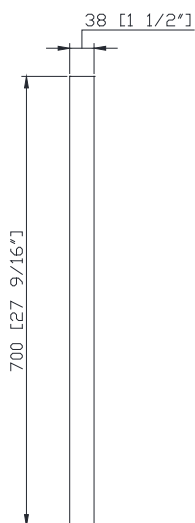

## Features

- Non-beveled mirror
- Stainless steel frame
- Mirror hangs vertically or Horizontally

## Nominal Dimension / Dimension Nominale

- 59 1/16W x 1 1/2D x 27 9/16H (inches) | 1500 x 38 x 700 mm

## Caractéristiques

- Miroir non biseauté
- Cadre en acier inoxydable
- Le miroir se bloque verticalement ou horizontalement

## Product Diagrams / Diagrammes Produit

Front / Devant

Back / Derrière

Side / Côté

Top / Haut