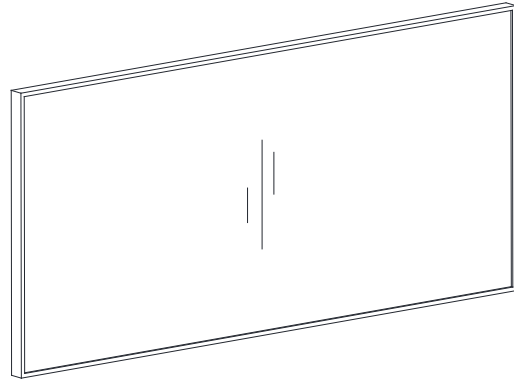

## Features

- Non-beveled mirror
- Stainless steel frame
- Mirror hangs vertically or Horizontally

## Nominal Dimension / Dimension Nominale

- 59 1/16W x 1 1/2D x 27 9/16H (inches) | 1500 x 38 x 700 mm

## Caractéristiques

- Miroir non biseauté
- Cadre en acier inoxydable
- Le miroir se bloque verticalement ou horizontalement