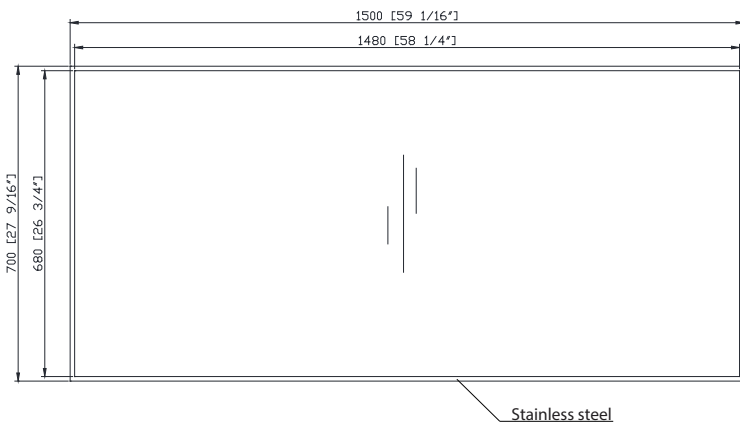

Product Diagrams / Diagrammes Produit

Front / Devant