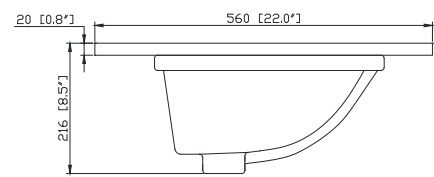

### Nominal Dimension / Dimension Nominale

- 31W x 22D x 8.5H inches | 788 x 560 x 216 mm

### Caractéristiques

- Matériau en quartz de 20 mm d'épaisseur
- Pré-installé avec évier rectangulaire CUM20WT-R
- Dessus pré-percé pour un robinet large de 8 po
- Dossier de 4" inclus

Top / Haut

Front / De face

Side / Côté