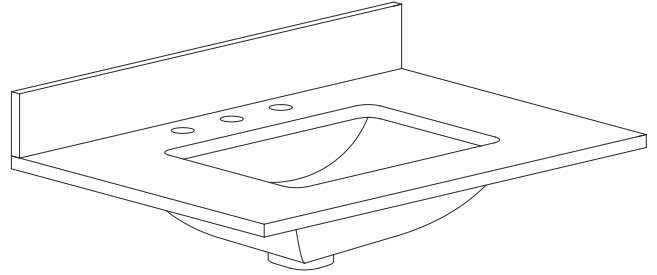

### Features

- 20mm thickness quartz material
- Pre-installed with rectangular sink CUM20WT-R
- Top pre-drilled for 8" widespread faucet
- 4" backsplash included

### Nominal Dimension / Dimension Nominale

- 31W x 22D x 8.5H inches | 788 x 560 x 216 mm

### Caractéristiques

- Matériau en quartz de 20 mm d'épaisseur
- Pré-installé avec évier rectangulaire CUM20WT-R
- Dessus pré-percé pour un robinet large de 8 po
- Dossier de 4" inclus

Top / Haut

Front / De face