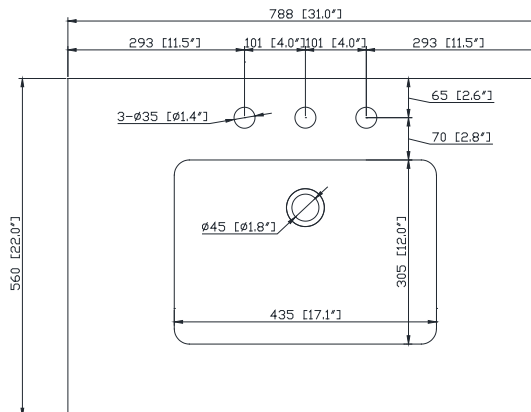

### Nominal Dimension / Dimension Nominale

- 31W x 22D x 8.5H inches | 788 x 560 x 216 mm

### Caractéristiques

- Matériau en quartz de 20 mm d'épaisseur
- Pré-installé avec évier rectangulaire CUM20WT-R
- Dessus pré-percé pour un robinet large de 8 po
- Dossier de 4" inclus

Top / Haut

Front / De face