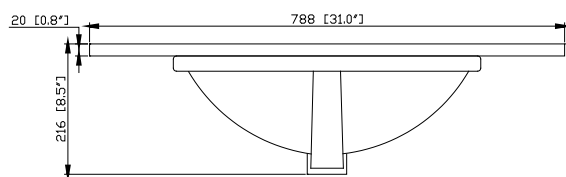

### Features

- 20mm thickness quartz material
- Pre-installed with rectangular sink CUM20WT-R
- Top pre-drilled for 8" widespread faucet
- 4" backsplash included

### Nominal Dimension / Dimension Nominale

- 31W x 22D x 8.5H inches | 788 x 560 x 216 mm

### Caractéristiques

- Matériau en quartz de 20 mm d'épaisseur
- Pré-installé avec évier rectangulaire CUM20WT-R
- Dessus pré-percé pour un robinet large de 8 po
- Dossier de 4" inclus

Top / Haut

Front / De face