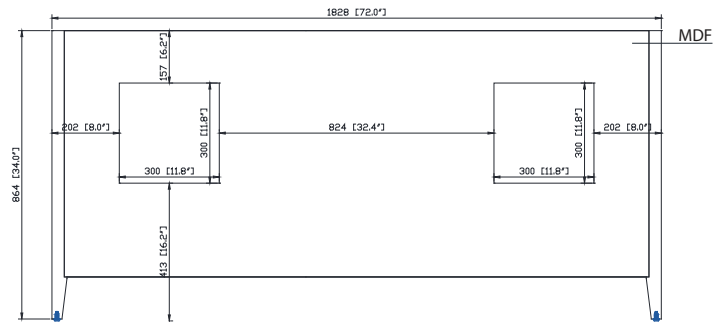

Colors / Couleurs

- Wood / Bois

Nominal Dimension / Dimension Nominale

- 72W x 21.5D x 34H inches | 1828 x 546 x 864 mm

Product Diagrams / Diagrammes Produit

Front / Devant

Back / Derrière

Side / Côté