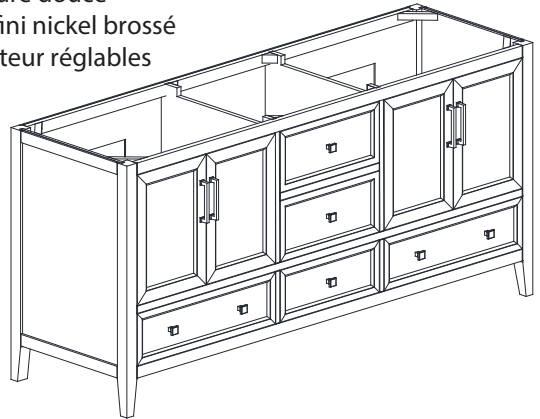

Avanity

EVERETTE-V72-WD

Features

- Solid oak wood frame
- MDF oak veneer
- 4 soft-close doors
- 5 soft-close drawers
- Brushed nickel finish hardware
- Adjustable height levelers

Caractéristiques

- Cadre en bois de chêne massif
- placage de chêne MDF
- 4 portes à fermeture douce
- 5 tiroirs à fermeture douce
- Quincaillerie au fini nickel brossé
- Niveleurs de hauteur réglables

Colors / Couleurs

- Wood / Bois

Nominal Dimension / Dimension Nominale

- 72W x 21.5D x 34H inches | 1828 x 546 x 864 mm

Product Diagrams / Diagrammes Produit

Front / Devant

Back / Derrière

Side / Côté