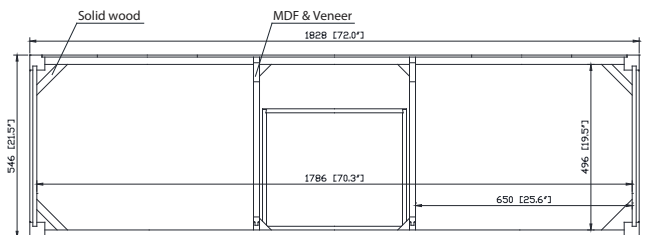

Colors / Couleurs

- Wood / Bois

Nominal Dimension / Dimension Nominale

- 72W x 21.5D x 34H inches | 1828 x 546 x 864 mm

Product Diagrams / Diagrammes Produit

Front / Devant

Back / Derrière

Side / Côté