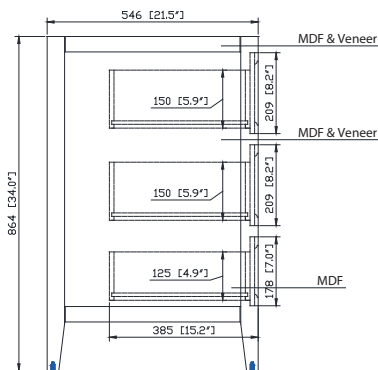

Avanity

EVERETTE-V72-WD

Features

- Solid oak wood frame
- MDF oak veneer
- 4 soft-close doors
- 5 soft-close drawers
- Brushed nickel finish hardware
- Adjustable height levelers

Caractéristiques

- Cadre en bois de chêne massif
- placage de chêne MDF
- 4 portes à fermeture douce
- 5 tiroirs à fermeture douce
- Quincaillerie au fini nickel brossé
- Niveleurs de hauteur réglables

Colors / Couleurs

- Wood / Bois

Nominal Dimension / Dimension Nominale

- 72W x 21.5D x 34H inches | 1828 x 546 x 864 mm

Product Diagrams / Diagrammes Produit

Front / Devant

Back / Derrière

Side / Côté