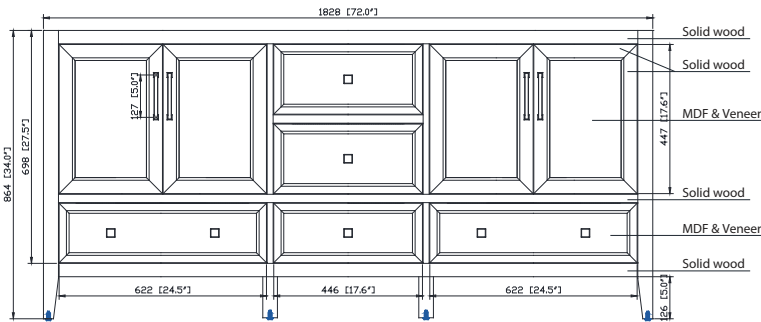

Avanity

EVERETTE-V72-WD

Features

- Solid oak wood frame
- MDF oak veneer
- 4 soft-close doors
- 5 soft-close drawers
- Brushed nickel finish hardware
- Adjustable height levelers

Caractéristiques

- Cadre en bois de chêne massif
- placage de chêne MDF
- 4 portes à fermeture douce
- 5 tiroirs à fermeture douce
- Quincaillerie au fini nickel brossé
- Niveleurs de hauteur réglables

Colors / Couleurs

- Wood / Bois

Nominal Dimension / Dimension Nominale

- 72W x 21.5D x 34H inches | 1828 x 546 x 864 mm

Product Diagrams / Diagrammes Produit

Front / Devant

Back / Derrière

Side / Côté