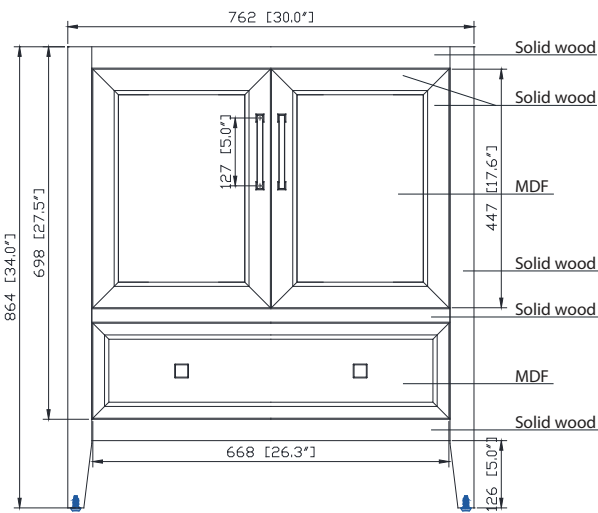

Avanity

EVERETTE-V30-WT

Features

- Solid poplar frame and MDF
- 2 soft-close doors
- 1 soft-close drawer
- Brushed nickel finish hardware
- Adjustable height levelers

Caractéristiques

- Cadre en peuplier massif et MDF
- 2 portes à fermeture douce
- 1 tiroir à fermeture douce
- Quincaillerie au fini nickel brossé
- Niveleurs de hauteur réglables

Colors / Couleurs

- White / Blanc

Nominal Dimension / Dimension Nominale

- 30W x 21.5D x 34H inches | 762 x 546 x 864 mm

Product Diagrams / Diagrammes Produit

Front / Devant

Back / Derrière

Side / Côté