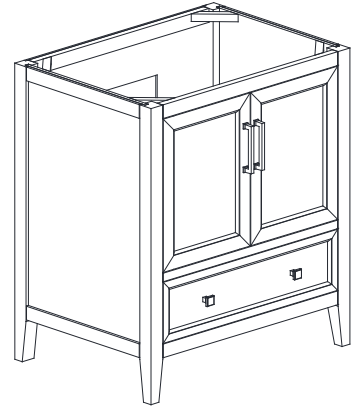

Avanity

EVERETTE-V30-WT

Features

- Solid poplar frame and MDF
- 2 soft-close doors
- 1 soft-close drawer
- Brushed nickel finish hardware
- Adjustable height levelers

Caractéristiques

- Cadre en peuplier massif et MDF
- 2 portes à fermeture douce
- 1 tiroir à fermeture douce
- Quincaillerie au fini nickel brossé
- Niveleurs de hauteur réglables

Colors / Couleurs

- White / Blanc

Nominal Dimension / Dimension Nominale

- 30W x 21.5D x 34H inches | 762 x 546 x 864 mm

Product Diagrams / Diagrammes Produit

Front / Devant

Back / Derrière

Side / Côté