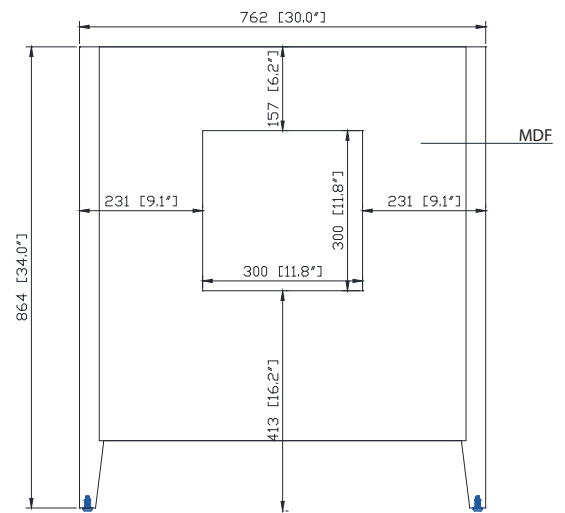

Avanity

EVERETTE-V30-WT

Features

- Solid poplar frame and MDF
- 2 soft-close doors
- 1 soft-close drawer
- Brushed nickel finish hardware
- Adjustable height levelers

Caractéristiques

- Cadre en peuplier massif et MDF
- 2 portes à fermeture douce
- 1 tiroir à fermeture douce
- Quincaillerie au fini nickel brossé
- Niveleurs de hauteur réglables

Colors / Couleurs

- White / Blanc

Nominal Dimension / Dimension Nominale

- 30W x 21.5D x 34H inches | 762 x 546 x 864 mm

Product Diagrams / Diagrammes Produit

Front / Devant

Back / Derrière

Side / Côté