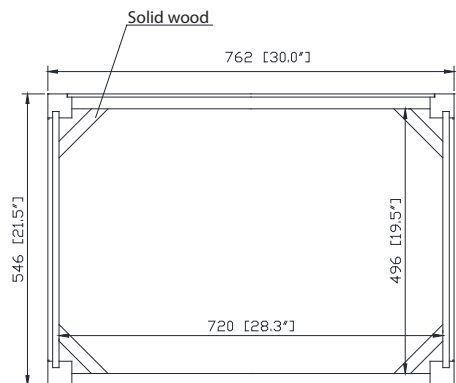

Avanity

EVERETTE-V30-WT

Features

- Solid poplar frame and MDF
- 2 soft-close doors
- 1 soft-close drawer
- Brushed nickel finish hardware
- Adjustable height levelers

Caractéristiques

- Cadre en peuplier massif et MDF
- 2 portes à fermeture douce
- 1 tiroir à fermeture douce
- Quincaillerie au fini nickel brossé
- Niveleurs de hauteur réglables

Colors / Couleurs

- White / Blanc

Nominal Dimension / Dimension Nominale

- 30W x 21.5D x 34H inches | 762 x 546 x 864 mm

Product Diagrams / Diagrammes Produit

Front / Devant

Back / Derrière

Side / Côté