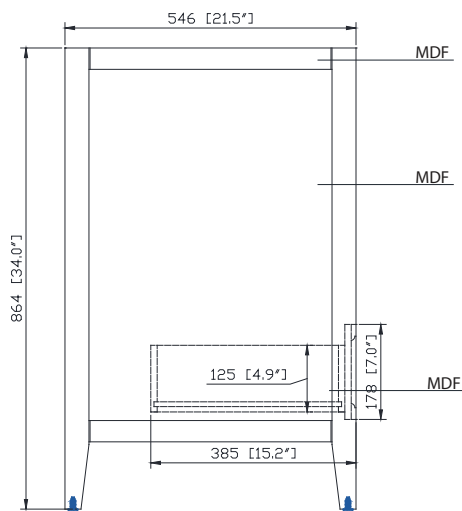

Avanity

EVERETTE-V30-WT

Features

- Solid poplar frame and MDF
- 2 soft-close doors
- 1 soft-close drawer
- Brushed nickel finish hardware
- Adjustable height levelers

Caractéristiques

- Cadre en peuplier massif et MDF
- 2 portes à fermeture douce
- 1 tiroir à fermeture douce
- Quincaillerie au fini nickel brossé
- Niveleurs de hauteur réglables

Colors / Couleurs

- White / Blanc

Nominal Dimension / Dimension Nominale

- 30W x 21.5D x 34H inches | 762 x 546 x 864 mm

Product Diagrams / Diagrammes Produit

Front / Devant

Back / Derrière

Side / Côté