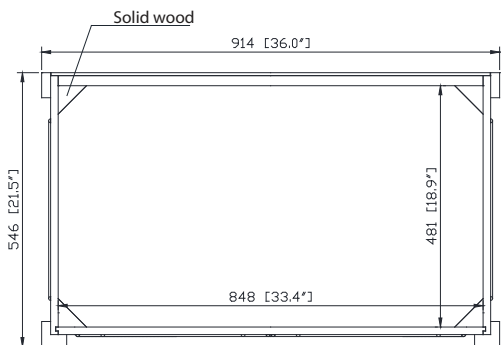

Avanity

BRISTOL-V36-LG
BRISTOL-V36-NB
BRISTOL-V36-WT

Features

- Solid wood frame
- MDF panels
- 2 soft-close doors
- 1 adjustable shelf
- Brushed nickel finish hardware
- Adjustable height levelers

Colors / Couleurs

- Light Gray / Gris clair
- Navy Blue / Bleu marin
- White / Blanc

Nominal Dimension / Dimension Nominale

• 36W x 21.5D x 34H inches | 914 x 546 x 864 mm

Product Diagrams / Diagrammes Produit

Caractéristiques

- Cadre en bois massif
- Panneaux MDF
- 2 portes à fermeture douce
- 1 étagère réglable
- Quincaillerie au fini nickel brossé
- Niveleurs de hauteur réglables

Top / Haut