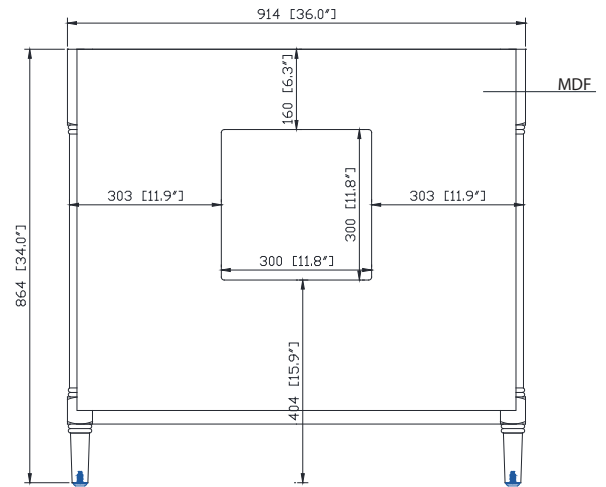

Back / Derrière