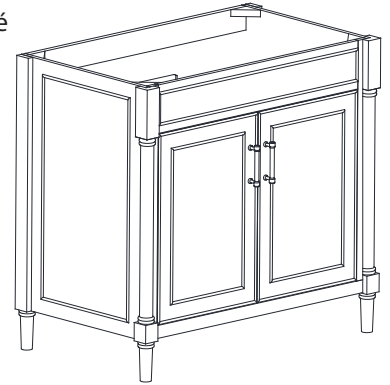

## Features

- Solid wood frame
- MDF panels
- 2 soft-close doors
- 1 adjustable shelf
- Brushed nickel finish hardware
- Adjustable height levelers

## Nominal Dimension / Dimension Nominale

• 36W x 21.5D x 34H inches | 914 x 546 x 864 mm

## Caractéristiques

- Cadre en bois massif
- Panneaux MDF
- 2 portes à fermeture douce
- 1 étagère réglable
- Quincaillerie au fini nickel brossé
- Niveleurs de hauteur réglables

Front / Devant

Back / Derrière