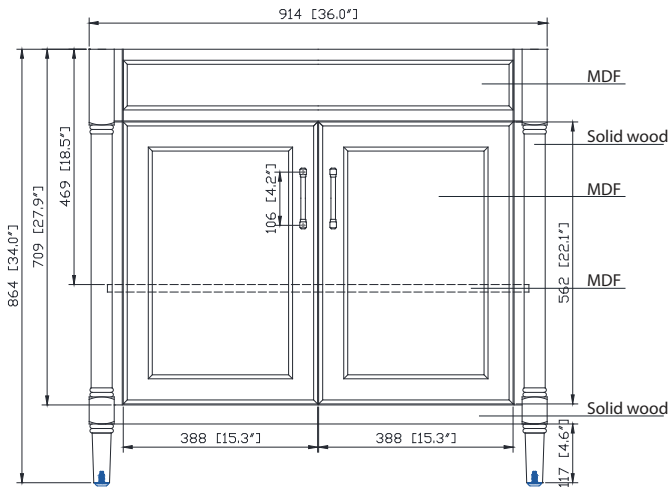

Avanity

BRISTOL-V36-LG
BRISTOL-V36-NB
BRISTOL-V36-WT

Features

- Solid wood frame
- MDF panels
- 2 soft-close doors
- 1 adjustable shelf
- Brushed nickel finish hardware
- Adjustable height levelers

Colors / Couleurs

- Light Gray / Gris clair
- Navy Blue / Bleu marin
- White / Blanc

Nominal Dimension / Dimension Nominale

• 36W x 21.5D x 34H inches | 914 x 546 x 864 mm

Product Diagrams / Diagrammes Produit

Caractéristiques

- Cadre en bois massif
- Panneaux MDF
- 2 portes à fermeture douce
- 1 étagère réglable
- Quincaillerie au fini nickel brossé
- Niveleurs de hauteur réglables

Front / Devant