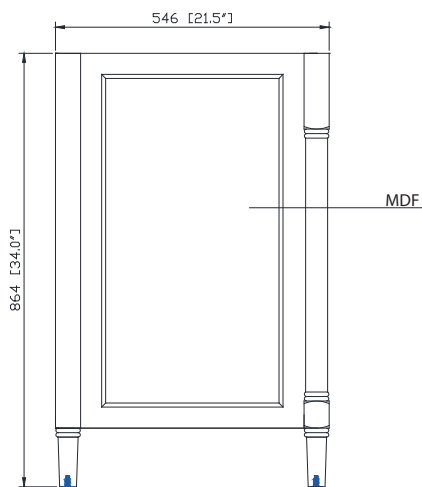

## Nominal Dimension / Dimension Nominale

• 36W x 21.5D x 34H inches | 914 x 546 x 864 mm

## Product Diagrams / Diagrammes Produit

## Caractéristiques

- Cadre en bois massif
- Panneaux MDF
- 2 portes à fermeture douce
- 1 étagère réglable
- Quincaillerie au fini nickel brossé
- Niveleurs de hauteur réglables

Front / Devant

Back / Derrière

Side / Côté

Top / Haut