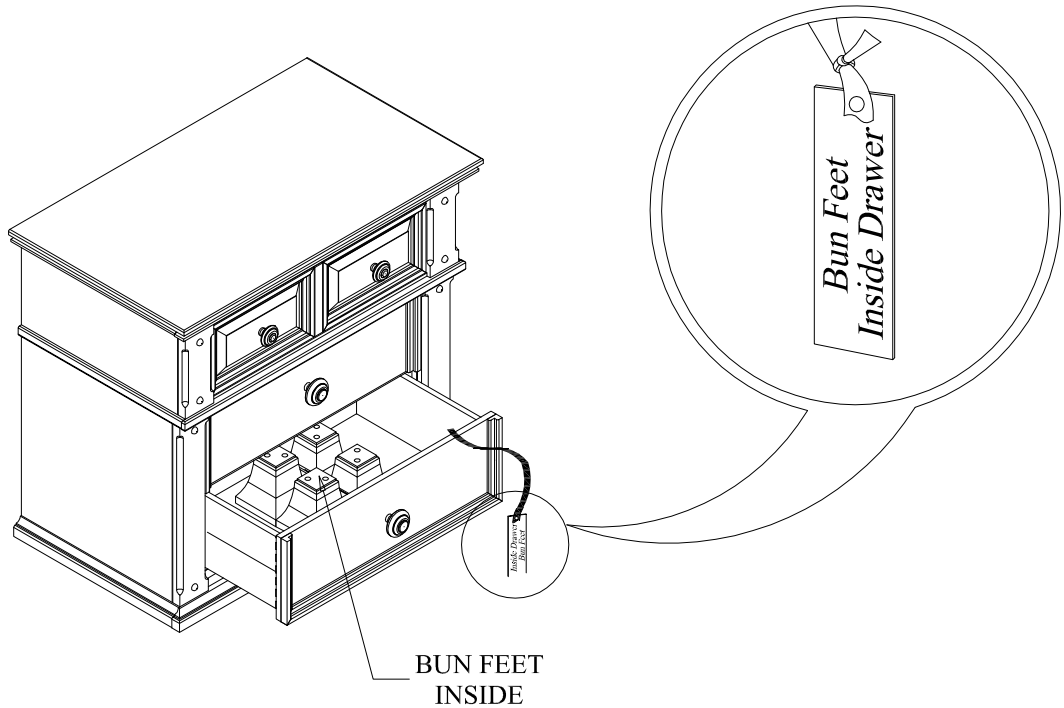

# 2410-430 NIGHTSTAND

## Assembly Instruction

A. Components :	Qty	B. Hardware :	Qty
1. Bun Feet :	4 pcs	a. Allen Bolt	: 4 pcs
		b. Lock Washer	: 4 pcs
		c. Flat Washer	: 4 pcs
		d. Allen Key	: 1 pc

STEP - 1

STEP - 2