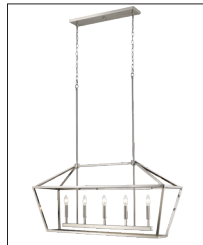

### Dimensions

Width	40"
Height	68"
Body	19"
Depth	12"
Chain	12"
Wire Length	120"
Weight	11.9 lbs

### Item Number

SKU'S	3245- AS 3245- MB 3245- RBZ 3245- SN 3245- VG 3245- VW
-------	---

3245-AS

3245-MB

3245-RBZ

3245-SN

3245-VG

3245-VW