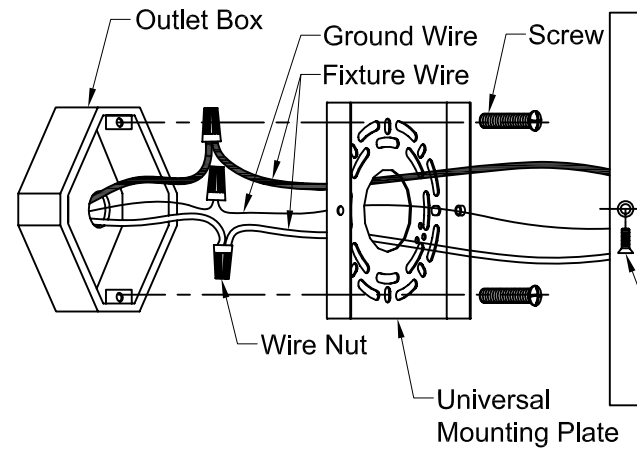

ITEM NO : 9-7144-1

Lamp Shade

Screw