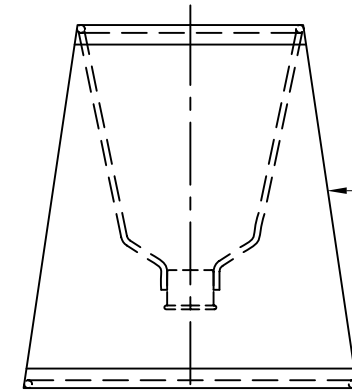

ITEM NO : 9-7144-1

Lamp Shade

Screw