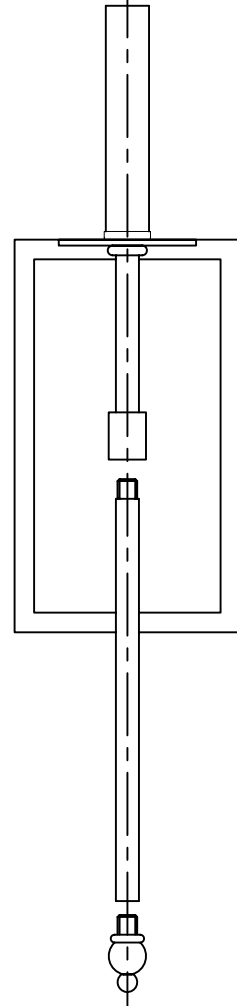

ITEM NO : 9-7144-1

Lamp Shade

Screw