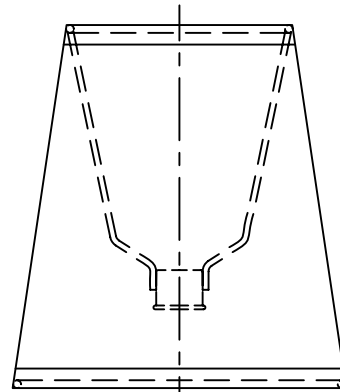

ITEM NO : 9-7144-1

Lamp Shade

Screw