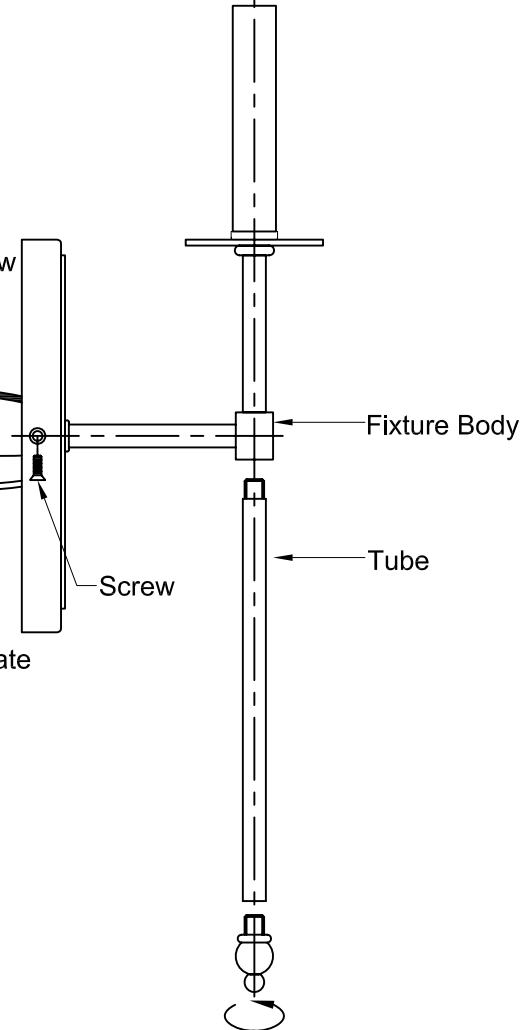

ITEM NO : 9-7144-1

Lamp Shade

Screw