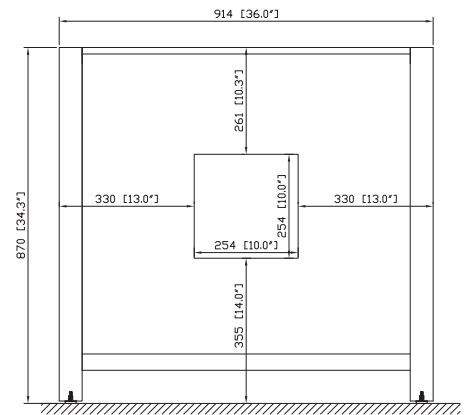

Colors / Finishes

- White

Nominal Dimension

- 36W x 21D x 34H (inches)

Components

Mirror	MODERO-M28-WT	MODERO-MC28-WT	
Vanity Top	SUT37BK	SUT37CW	SUT37GB
Sink	CUM18WT	CUM18LN	

Product Diagrams

Front

Colors / Finishes

- BK - Black
- CW - Carrera White
- GB - Galala Beige

Nominal Dimension

- 37W x 22D x 0.75H inches
- 940 x 560 x 18 mm

Components

Drain	CUM18WT	CUM18LN	
Vanity	LEXINGTON-V36-LE	LOFT-V36-DW	MERLOT-V36-ES
	MADISON-V36-LE	MADISON-V36-TO	MODERO-V36-ES

- WT - White
- LN - Linen

Nominal Dimension

- 18W x 15D x 7.7H inches
- 458 x 381 x 196 mm

Components

Drain	VC-DRAIN-CP	VC-DRAIN-BN					
Vanity Top	SUT25BK	SUT25CW	SUT25GB	SUT31BK	SUT31CW	SUT31GB	SUT37BK
	SUT37GB	SUT49BK	SUT49CW	SUT49GB	SUT37CW	SUT61BK	SUT61CW
	SUT61GB	SUT73BK	SUT73CW	SUT73GB			