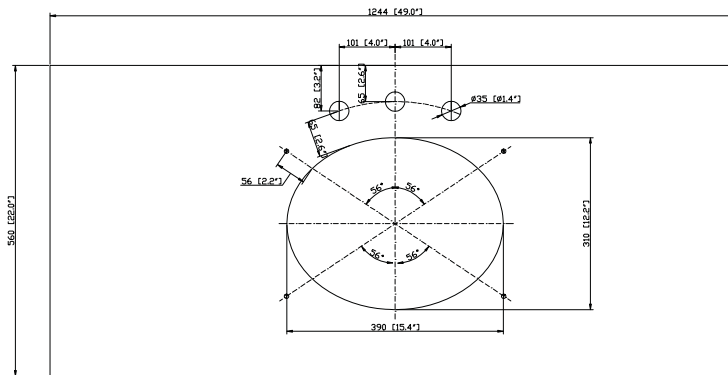

Product Diagrams

Top