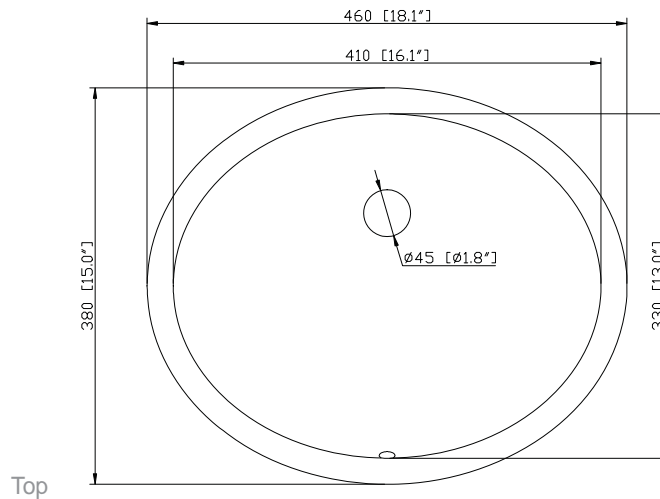

## Nominal Dimension

- 48W x 21D x 34H (inches)

### Nominal Dimension

- 49W x 22D x 0.75H inches
- 1244 x 560 x 18 mm

- WT - White
- LN - Linen

**Nominal Dimension**

- 18W x 15D x 7.7H inches
- 458 x 381 x 196 mm

**Components**

<b>Drain</b>	VC-DRAIN-CP	VC-DRAIN-BN					
<b>Vanity Top</b>	SUT25BK	SUT25CW	SUT25GB	SUT31BK	SUT31CW	SUT31GB	SUT37BK
	SUT37GB	SUT49BK	SUT49CW	SUT49GB	SUT37CW	SUT61BK	SUT61CW
	SUT61GB	SUT73BK	SUT73CW	SUT73GB			

**Product Diagrams**

Front

Side