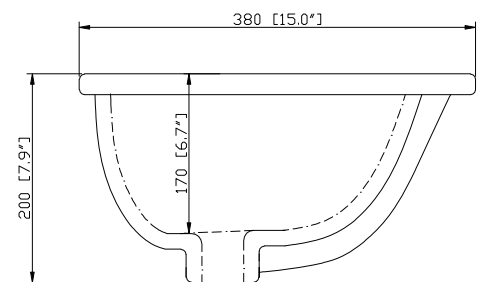

## Nominal Dimension

- 48W x 21D x 34H (inches)

### Nominal Dimension

- 49W x 22D x 0.75H inches
- 1244 x 560 x 18 mm

- WT - White
- LN - Linen

**Nominal Dimension**

- 18W x 15D x 7.7H inches
- 458 x 381 x 196 mm

**Components**

<b>Drain</b>	VC-DRAIN-CP	VC-DRAIN-BN					
<b>Vanity Top</b>	SUT25BK	SUT25CW	SUT25GB	SUT31BK	SUT31CW	SUT31GB	SUT37BK
	SUT37GB	SUT49BK	SUT49CW	SUT49GB	SUT37CW	SUT61BK	SUT61CW
	SUT61GB	SUT73BK	SUT73CW	SUT73GB			

**Product Diagrams**

Front

Side