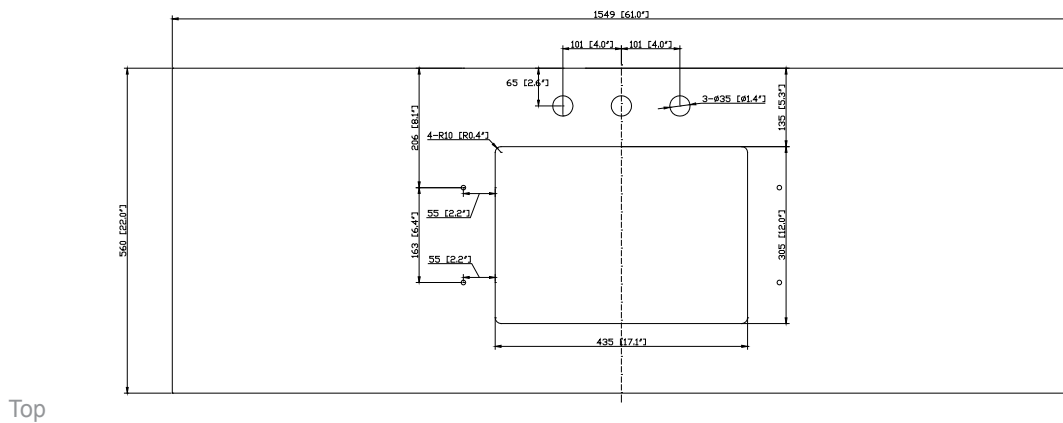

Product Diagrams