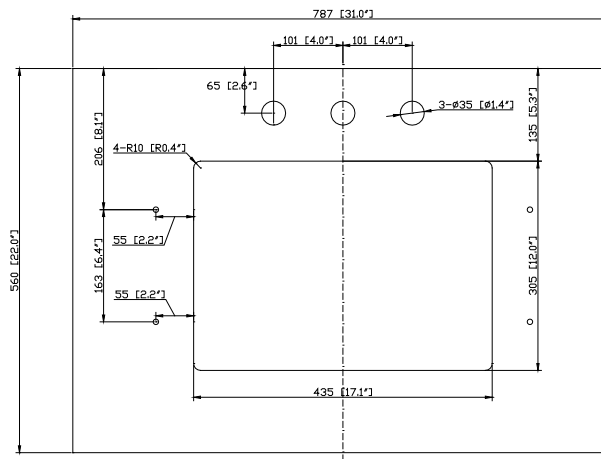

### Nominal Dimension

- 20W x 15D x 7.7H inches
- 510 x 381 x 196mm

### Nominal Dimension

- 31W x 22D x 1H inches
- 787 x 560 x 25 mm

### Components

|        |                  |                 |                 |
|--------|------------------|-----------------|-----------------|
| Sink   | CUM20WT-R        |                 |                 |
| Vanity | BRENTWOOD-V31-NW | LOFT-V30-DW     | TROPICA-V30-AB  |
|        | TROPICA-V30-AW   | WESTWOOD-V30-EB | WESTWOOD-V30-WW |
|        |                  |                 |                 |

### Product Diagrams

Top

Side