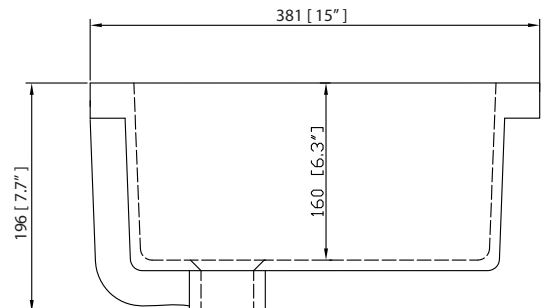

Nominal Dimension

- 37W x 22D x 1H inches
- 940 x 560 x 25 mm

Colors / Finishes

- BK - Black
- CW - Carrera White
- GB - Galala Beige

Components

| | | | |
|--------|----------------|------------------|---------------|
| Sink | CUM20WT-R | | |
| Vanity | KELLY-V36-GB | LEXINGTON-V36-LE | LOFT-V36-DW |
| | MADISON-V36-LE | MADISON-V36-TO | MODERO-V36-ES |

- White

Nominal Dimension

- 20W x 15D x 7.7H inches
- 510 x 381 x 196mm

Components

| | | |
|-------|-------------|-------------|
| Drain | VC-DRAIN-CP | VC-DRAIN-BN |
|-------|-------------|-------------|

Product Diagrams

Top

Front

Side