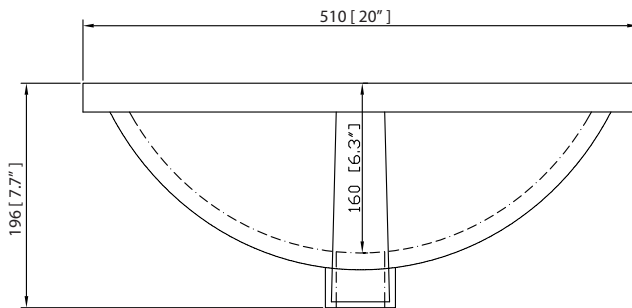

Nominal Dimension

- 37W x 22D x 1H inches
- 940 x 560 x 25 mm

Colors / Finishes

- BK - Black
- CW - Carrera White
- GB - Galala Beige

Components

| | | | |
|--------|----------------|------------------|---------------|
| Sink | CUM20WT-R | | |
| Vanity | KELLY-V36-GB | LEXINGTON-V36-LE | LOFT-V36-DW |
| | MADISON-V36-LE | MADISON-V36-TO | MODERO-V36-ES |

- White

Nominal Dimension

- 20W x 15D x 7.7H inches
- 510 x 381 x 196mm

Components

| | | |
|-------|-------------|-------------|
| Drain | VC-DRAIN-CP | VC-DRAIN-BN |
|-------|-------------|-------------|

Product Diagrams

Top

Front

Side