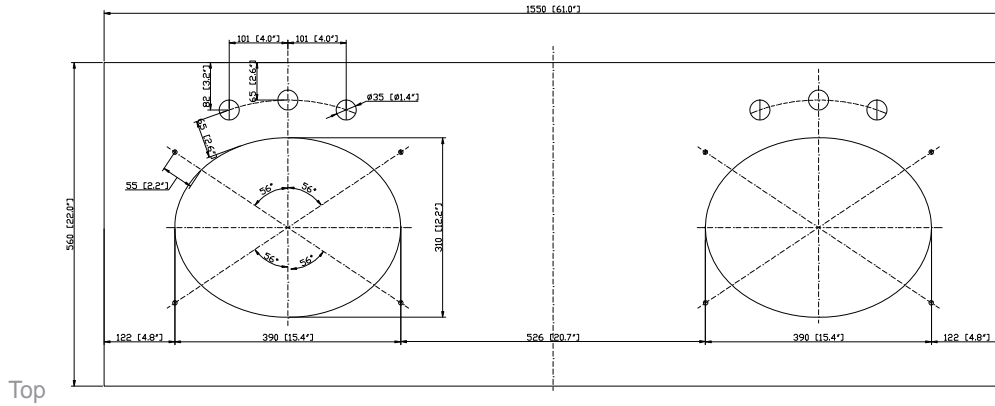

Product Diagrams

Top