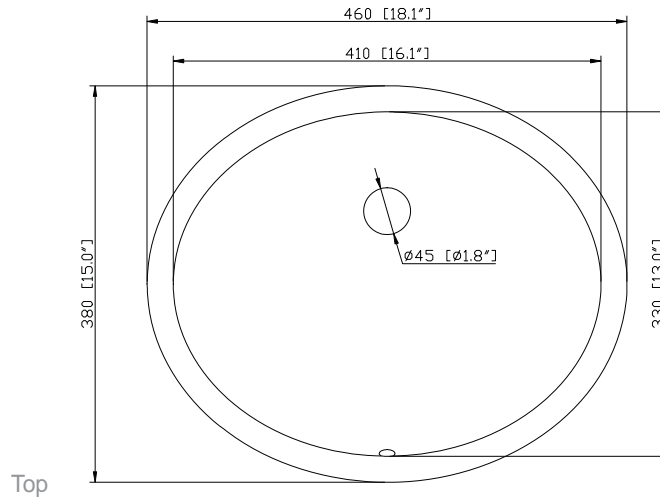

## Nominal Dimension

- 60W x 21D x 34H (inches)

**Colors / Finishes**

- BK - Black
- CW - Carrera White
- GB - Galala Beige

**Nominal Dimension**

- 61W x 22D x 0.75H inches
- 1550 x 560 x 18 mm

**Components**

Drain	CUM18WT	CUM18LN	
Vanity	MERLOT-V60-ES	MADISON-V60-LE	MADISON-V60-TO

- WT - White
- LN - Linen

**Nominal Dimension**

- 18W x 15D x 7.7H inches
- 458 x 381 x 196 mm

**Components**

<b>Drain</b>	VC-DRAIN-CP	VC-DRAIN-BN					
<b>Vanity Top</b>	SUT25BK	SUT25CW	SUT25GB	SUT31BK	SUT31CW	SUT31GB	SUT37BK
	SUT37GB	SUT49BK	SUT49CW	SUT49GB	SUT37CW	SUT61BK	SUT61CW
	SUT61GB	SUT73BK	SUT73CW	SUT73GB			

**Product Diagrams**

Front

Side