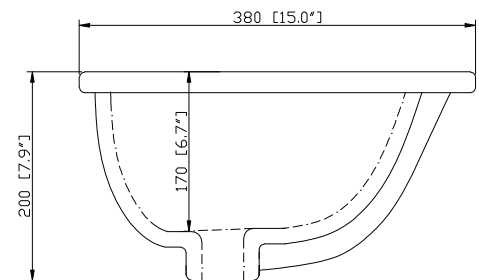

## Nominal Dimension

- 60W x 21D x 34H (inches)

**Colors / Finishes**

- BK - Black
- CW - Carrera White
- GB - Galala Beige

**Nominal Dimension**

- 61W x 22D x 0.75H inches
- 1550 x 560 x 18 mm

**Components**

Drain	CUM18WT	CUM18LN	
Vanity	MERLOT-V60-ES	MADISON-V60-LE	MADISON-V60-TO

- WT - White
- LN - Linen

**Nominal Dimension**

- 18W x 15D x 7.7H inches
- 458 x 381 x 196 mm

**Components**

<b>Drain</b>	VC-DRAIN-CP	VC-DRAIN-BN					
<b>Vanity Top</b>	SUT25BK	SUT25CW	SUT25GB	SUT31BK	SUT31CW	SUT31GB	SUT37BK
	SUT37GB	SUT49BK	SUT49CW	SUT49GB	SUT37CW	SUT61BK	SUT61CW
	SUT61GB	SUT73BK	SUT73CW	SUT73GB			

**Product Diagrams**

Front

Side