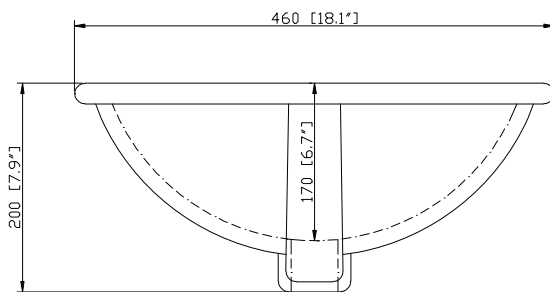

## Nominal Dimension

- 60W x 21D x 34H (inches)

**Colors / Finishes**

- BK - Black
- CW - Carrera White
- GB - Galala Beige

**Nominal Dimension**

- 61W x 22D x 0.75H inches
- 1550 x 560 x 18 mm

**Components**

Drain	CUM18WT	CUM18LN	
Vanity	MERLOT-V60-ES	MADISON-V60-LE	MADISON-V60-TO

- WT - White
- LN - Linen

**Nominal Dimension**

- 18W x 15D x 7.7H inches
- 458 x 381 x 196 mm

**Components**

<b>Drain</b>	VC-DRAIN-CP	VC-DRAIN-BN					
<b>Vanity Top</b>	SUT25BK	SUT25CW	SUT25GB	SUT31BK	SUT31CW	SUT31GB	SUT37BK
	SUT37GB	SUT49BK	SUT49CW	SUT49GB	SUT37CW	SUT61BK	SUT61CW
	SUT61GB	SUT73BK	SUT73CW	SUT73GB			

**Product Diagrams**

Front

Side