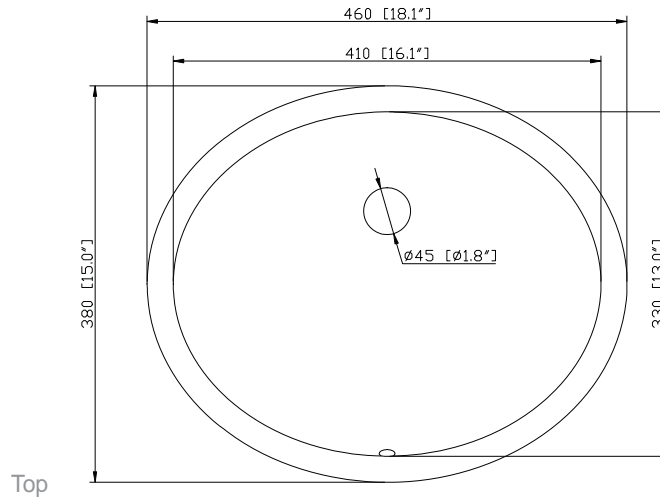

## Nominal Dimension

- 36W x 16D x 71H (inches)

### Nominal Dimension

- 37W x 22D x 0.75H inches
- 940 x 560 x 18 mm

- WT - White
- LN - Linen

**Nominal Dimension**

- 18W x 15D x 7.7H inches
- 458 x 381 x 196 mm

**Components**

<b>Drain</b>	VC-DRAIN-CP	VC-DRAIN-BN					
<b>Vanity Top</b>	SUT25BK	SUT25CW	SUT25GB	SUT31BK	SUT31CW	SUT31GB	SUT37BK
	SUT37GB	SUT49BK	SUT49CW	SUT49GB	SUT37CW	SUT61BK	SUT61CW
	SUT61GB	SUT73BK	SUT73CW	SUT73GB			

**Product Diagrams**

Front

Side