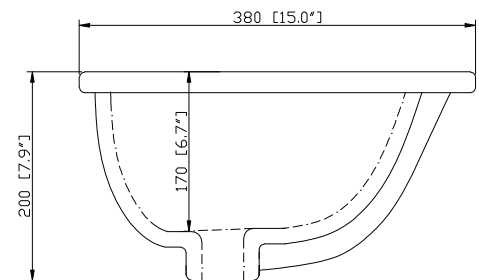

## Nominal Dimension

- 36W x 16D x 71H (inches)

### Nominal Dimension

- 37W x 22D x 0.75H inches
- 940 x 560 x 18 mm

- WT - White
- LN - Linen

**Nominal Dimension**

- 18W x 15D x 7.7H inches
- 458 x 381 x 196 mm

**Components**

<b>Drain</b>	VC-DRAIN-CP	VC-DRAIN-BN					
<b>Vanity Top</b>	SUT25BK	SUT25CW	SUT25GB	SUT31BK	SUT31CW	SUT31GB	SUT37BK
	SUT37GB	SUT49BK	SUT49CW	SUT49GB	SUT37CW	SUT61BK	SUT61CW
	SUT61GB	SUT73BK	SUT73CW	SUT73GB			

**Product Diagrams**

Front

Side