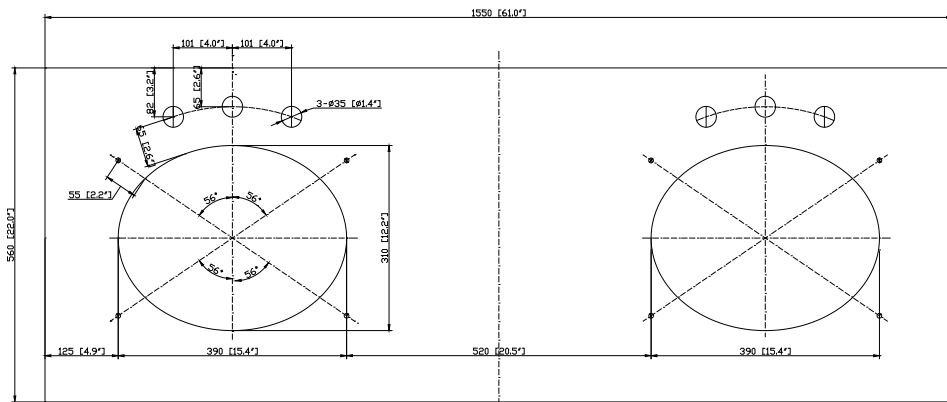

Product Diagrams

Top