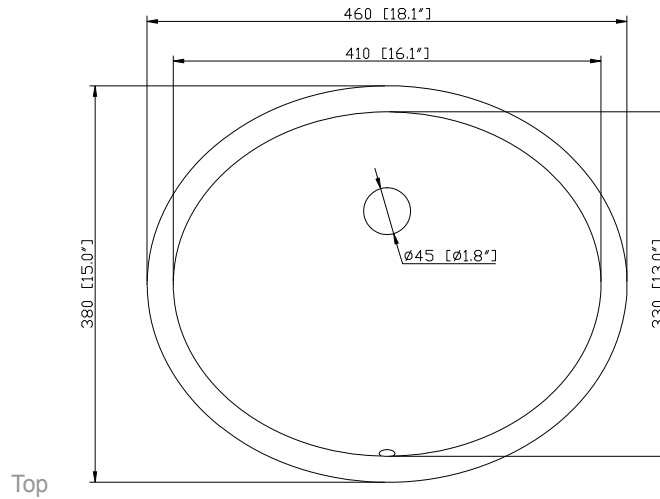

## Nominal Dimension

- 60W x 21.5D x 34H (inches)

## Nominal Dimension

- 61W x 22D x 1H inches
- 1550 x 560 x 25 mm

- WT - White
- LN - Linen

**Nominal Dimension**

- 18.1W x 15D x 7.9H inches
- 458 x 380 x 200 mm

**Components**

|                   |             |             |         |         |         |         |         |
|-------------------|-------------|-------------|---------|---------|---------|---------|---------|
| <b>Drain</b>      | VC-DRAIN-CP | VC-DRAIN-BN |         |         |         |         |         |
| <b>Vanity Top</b> | SUT25BK     | SUT25CW     | SUT25GB | SUT31BK | SUT31CW | SUT31GB | SUT37BK |
|                   | SUT37GB     | SUT49BK     | SUT49CW | SUT49GB | SUT37CW | SUT61BK | SUT61CW |
|                   | SUT61GB     | SUT73BK     | SUT73CW | SUT73GB |         |         |         |

**Product Diagrams**

Front

Side