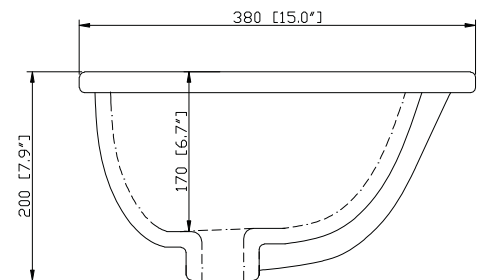

## Nominal Dimension

- 60W x 21.5D x 34H (inches)

## Nominal Dimension

- 61W x 22D x 1H inches
- 1550 x 560 x 25 mm

- WT - White
- LN - Linen

**Nominal Dimension**

- 18.1W x 15D x 7.9H inches
- 458 x 380 x 200 mm

**Components**

|                   |             |             |         |         |         |         |         |
|-------------------|-------------|-------------|---------|---------|---------|---------|---------|
| <b>Drain</b>      | VC-DRAIN-CP | VC-DRAIN-BN |         |         |         |         |         |
| <b>Vanity Top</b> | SUT25BK     | SUT25CW     | SUT25GB | SUT31BK | SUT31CW | SUT31GB | SUT37BK |
|                   | SUT37GB     | SUT49BK     | SUT49CW | SUT49GB | SUT37CW | SUT61BK | SUT61CW |
|                   | SUT61GB     | SUT73BK     | SUT73CW | SUT73GB |         |         |         |

**Product Diagrams**

Front

Side