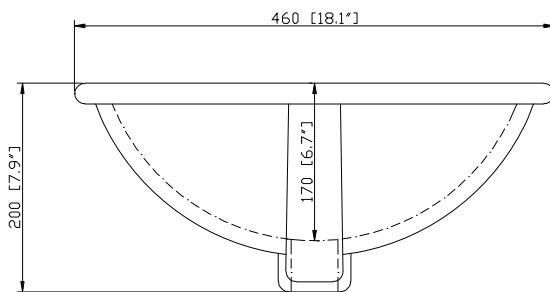

## Nominal Dimension

- 60W x 21.5D x 34H (inches)

## Nominal Dimension

- 61W x 22D x 1H inches
- 1550 x 560 x 25 mm

- WT - White
- LN - Linen

**Nominal Dimension**

- 18.1W x 15D x 7.9H inches
- 458 x 380 x 200 mm

**Components**

|                   |             |             |         |         |         |         |         |
|-------------------|-------------|-------------|---------|---------|---------|---------|---------|
| <b>Drain</b>      | VC-DRAIN-CP | VC-DRAIN-BN |         |         |         |         |         |
| <b>Vanity Top</b> | SUT25BK     | SUT25CW     | SUT25GB | SUT31BK | SUT31CW | SUT31GB | SUT37BK |
|                   | SUT37GB     | SUT49BK     | SUT49CW | SUT49GB | SUT37CW | SUT61BK | SUT61CW |
|                   | SUT61GB     | SUT73BK     | SUT73CW | SUT73GB |         |         |         |

**Product Diagrams**

Front

Side