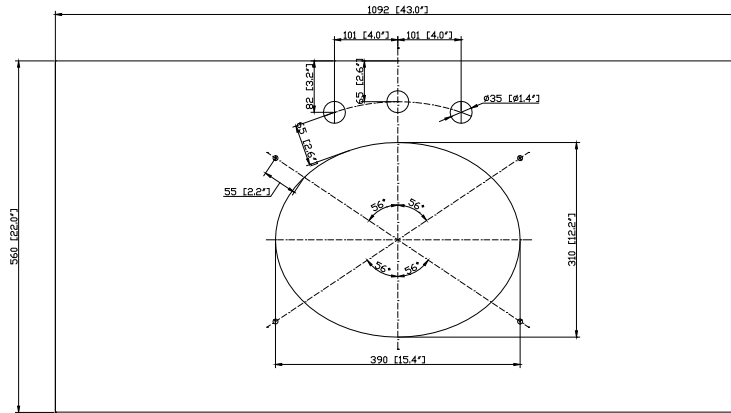

Product Diagrams

Top