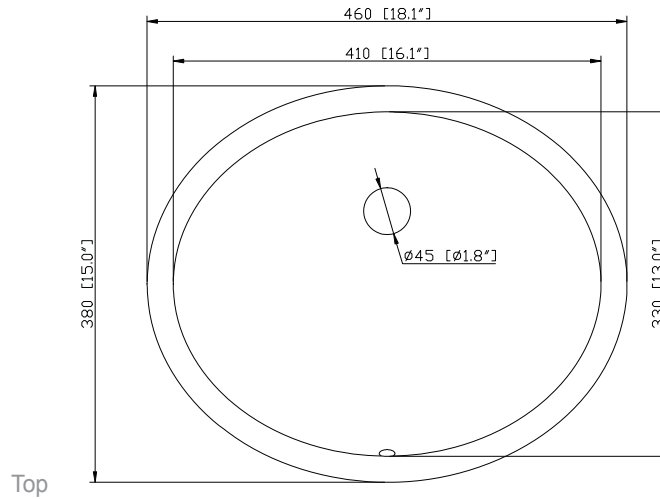

## Nominal Dimension

- 42W x 21.5D x 34H (inches)

### Nominal Dimension

- 43W x 22D x 1H inches
- 1092 x 560 x 25 mm

- WT - White
- LN - Linen

**Nominal Dimension**

- 18.1W x 15D x 7.9H inches
- 458 x 380 x 200 mm

**Components**

<b>Drain</b>	VC-DRAIN-CP	VC-DRAIN-BN					
<b>Vanity Top</b>	SUT25BK	SUT25CW	SUT25GB	SUT31BK	SUT31CW	SUT31GB	SUT37BK
	SUT37GB	SUT49BK	SUT49CW	SUT49GB	SUT37CW	SUT61BK	SUT61CW
	SUT61GB	SUT73BK	SUT73CW	SUT73GB			

**Product Diagrams**

Front

Side