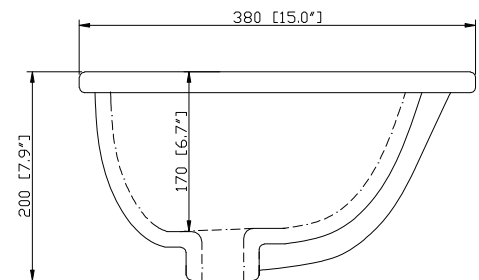

## Nominal Dimension

- 42W x 21.5D x 34H (inches)

### Nominal Dimension

- 43W x 22D x 1H inches
- 1092 x 560 x 25 mm

- WT - White
- LN - Linen

**Nominal Dimension**

- 18.1W x 15D x 7.9H inches
- 458 x 380 x 200 mm

**Components**

<b>Drain</b>	VC-DRAIN-CP	VC-DRAIN-BN					
<b>Vanity Top</b>	SUT25BK	SUT25CW	SUT25GB	SUT31BK	SUT31CW	SUT31GB	SUT37BK
	SUT37GB	SUT49BK	SUT49CW	SUT49GB	SUT37CW	SUT61BK	SUT61CW
	SUT61GB	SUT73BK	SUT73CW	SUT73GB			

**Product Diagrams**

Front

Side