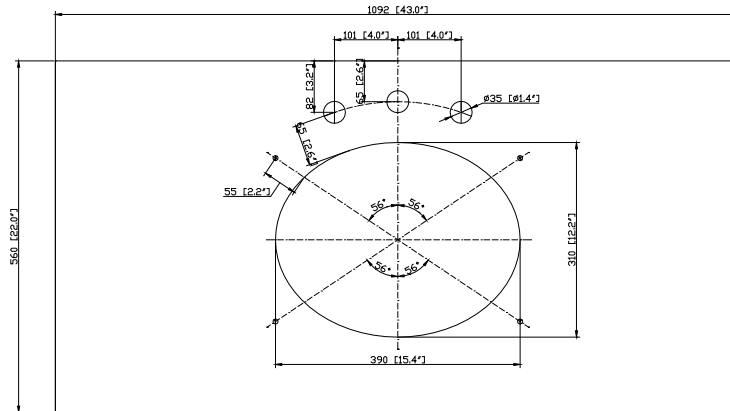

Product Diagrams

Top