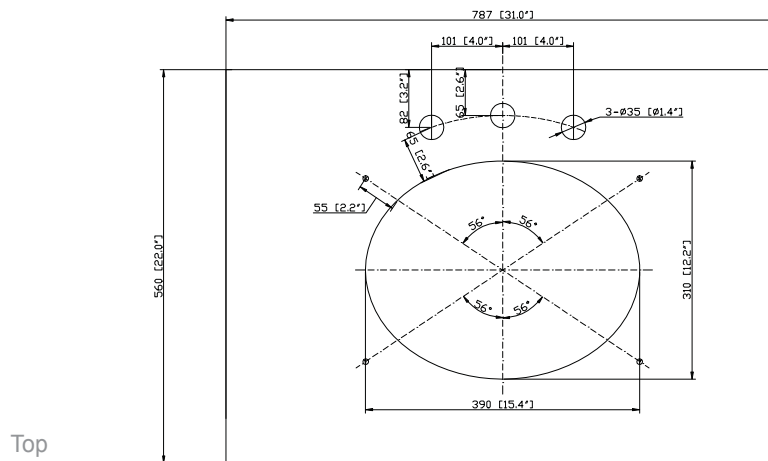

Product Diagrams