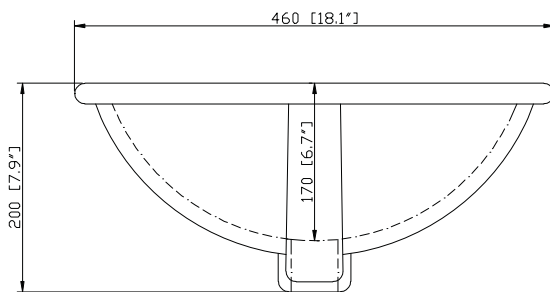

- White

Nominal Dimension

- 24W x 21.5D x 34H (inches)

Components

Mirror	14000-M24-WT	14000-MC24-WT	
Vanity Top	SUT25BK-R	SUT25GB-R	SUT25CW-R
	SUT25BK	SUT25GB	SUT25CW
Sink	CUM20WT-R	CUM18WT	CUM18LN

Product Diagrams

Nominal Dimension

- 25W x 22D x 1H inches
- 635 x 560 x 25 mm

Colors / Finishes

- BK - Black
- CW - Carrera White
- GB - Galala Beige

Components

Sink	CUM18WT	CUM18LN	
Vanity	LOFT-V24-DW	MERLOT-V24-ES	NAPA-V24-DC
	TROPICA-V24-AB	TROPICA-V24-AW	
	WESTWOOD-V24-EB	WESTWOOD-V24-WW	

- WT - White
- LN - Linen

Nominal Dimension

- 18.1W x 15D x 7.9H inches
- 458 x 380 x 200 mm

Components

Drain	VC-DRAIN-CP	VC-DRAIN-BN					
Vanity Top	SUT25BK	SUT25CW	SUT25GB	SUT31BK	SUT31CW	SUT31GB	SUT37BK
	SUT37GB	SUT49BK	SUT49CW	SUT49GB	SUT37CW	SUT61BK	SUT61CW
	SUT61GB	SUT73BK	SUT73CW	SUT73GB			

Product Diagrams

Front

Side