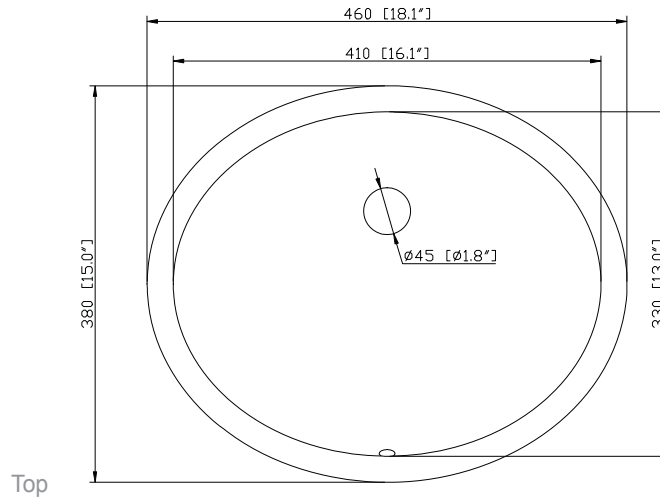

- White

Nominal Dimension

- 24W x 21.5D x 34H (inches)

Components

Mirror	14000-M24-WT	14000-MC24-WT	
Vanity Top	SUT25BK-R	SUT25GB-R	SUT25CW-R
	SUT25BK	SUT25GB	SUT25CW
Sink	CUM20WT-R	CUM18WT	CUM18LN

Product Diagrams

Nominal Dimension

- 25W x 22D x 1H inches
- 635 x 560 x 25 mm

Colors / Finishes

- BK - Black
- CW - Carrera White
- GB - Galala Beige

Components

Sink	CUM18WT	CUM18LN	
Vanity	LOFT-V24-DW	MERLOT-V24-ES	NAPA-V24-DC
	TROPICA-V24-AB	TROPICA-V24-AW	
	WESTWOOD-V24-EB	WESTWOOD-V24-WW	

- WT - White
- LN - Linen

Nominal Dimension

- 18.1W x 15D x 7.9H inches
- 458 x 380 x 200 mm

Components

Drain	VC-DRAIN-CP	VC-DRAIN-BN					
Vanity Top	SUT25BK	SUT25CW	SUT25GB	SUT31BK	SUT31CW	SUT31GB	SUT37BK
	SUT37GB	SUT49BK	SUT49CW	SUT49GB	SUT37CW	SUT61BK	SUT61CW
	SUT61GB	SUT73BK	SUT73CW	SUT73GB			

Product Diagrams

Front

Side