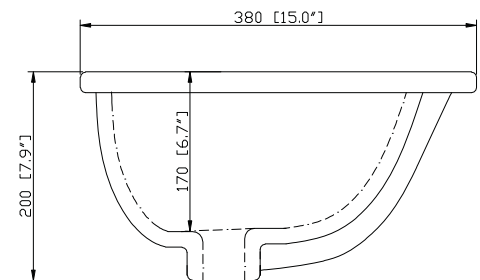

- White

Nominal Dimension

- 24W x 21.5D x 34H (inches)

Components

Mirror	14000-M24-WT	14000-MC24-WT	
Vanity Top	SUT25BK-R	SUT25GB-R	SUT25CW-R
	SUT25BK	SUT25GB	SUT25CW
Sink	CUM20WT-R	CUM18WT	CUM18LN

Product Diagrams

Nominal Dimension

- 25W x 22D x 1H inches
- 635 x 560 x 25 mm

Colors / Finishes

- BK - Black
- CW - Carrera White
- GB - Galala Beige

Components

Sink	CUM18WT	CUM18LN	
Vanity	LOFT-V24-DW	MERLOT-V24-ES	NAPA-V24-DC
	TROPICA-V24-AB	TROPICA-V24-AW	
	WESTWOOD-V24-EB	WESTWOOD-V24-WW	

- WT - White
- LN - Linen

Nominal Dimension

- 18.1W x 15D x 7.9H inches
- 458 x 380 x 200 mm

Components

Drain	VC-DRAIN-CP	VC-DRAIN-BN					
Vanity Top	SUT25BK	SUT25CW	SUT25GB	SUT31BK	SUT31CW	SUT31GB	SUT37BK
	SUT37GB	SUT49BK	SUT49CW	SUT49GB	SUT37CW	SUT61BK	SUT61CW
	SUT61GB	SUT73BK	SUT73CW	SUT73GB			

Product Diagrams

Front

Side